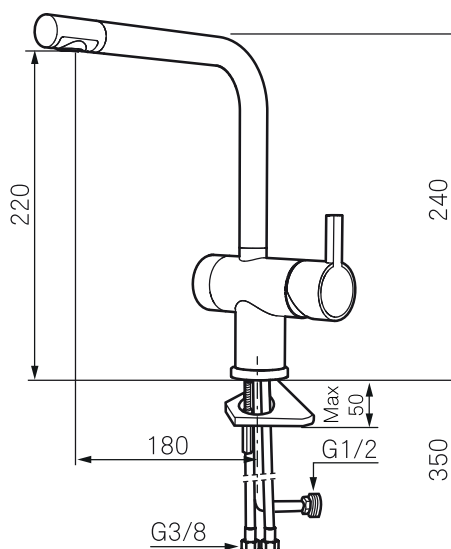

Mora Rexx K6 kök

mora[®] ARMATUR

Mora Rexx är essensen av skandinavisk design och funktionalitet. Serien är minimalistisk och med enkelheten i fokus. Dess precision är dess innovation. När tradition och hantverk samsas med moderna tillverkningsmetoder och inspirerande formgivning, blir resultatet Mora Rexx. Här i form av en vacker köksblandare med inbyggd smart funktionalitet.

- ESS (Energisparsystem)
- Keramisk tätning
- Omställbar flödesbegränsning och temperaturspär
- Eco (Energi- och vattenbesparande konstantflödesstrålsamlare 8 l/min)
- Flexibla anslutningsrör i metallomspunnen Soft PEX[®]
- Svängbar pip 60°, 120° eller 360°
- Med diskmaskinsavstängning. Omställbar mellan kv och vv, inställd på kv
- Hålmått Ø32-35 mm